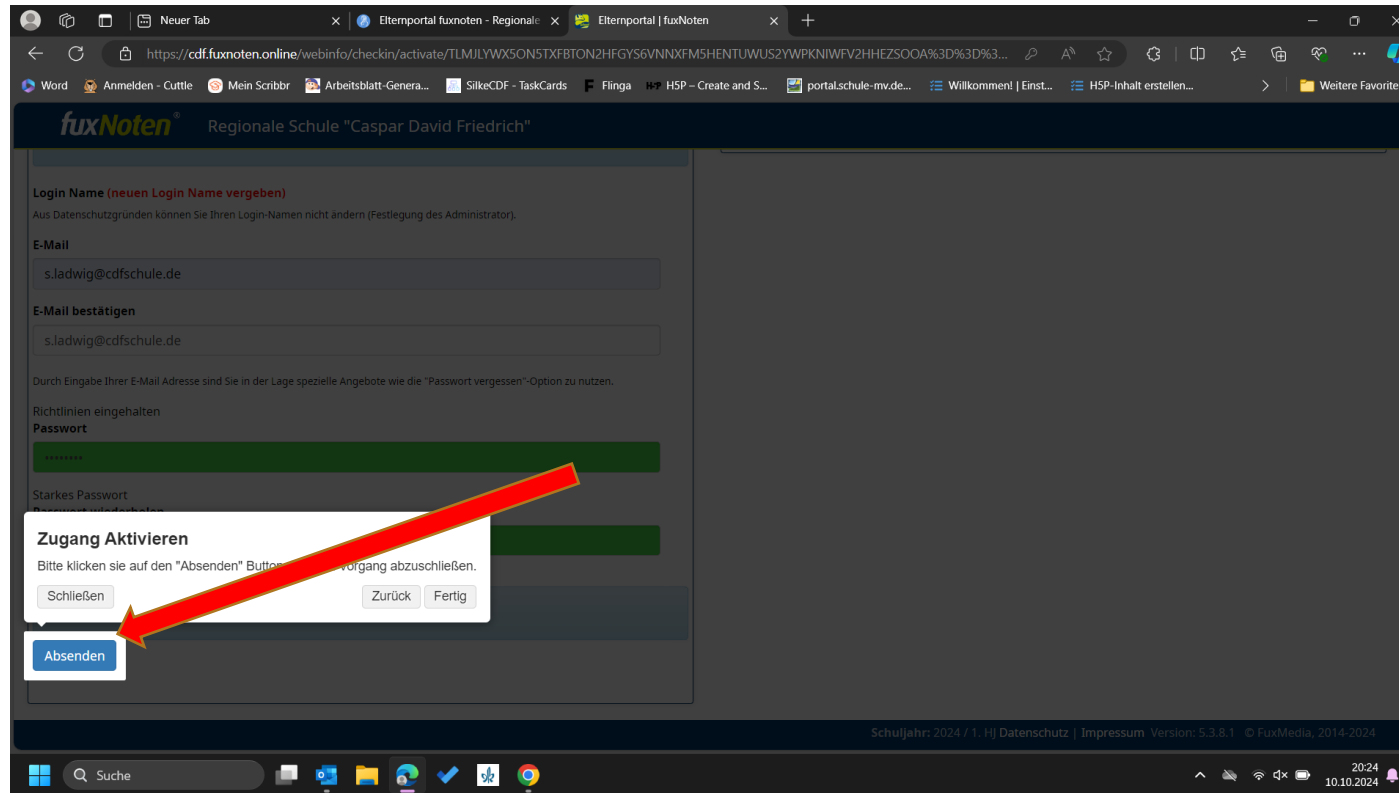

Zugang aktivieren-klicken auf Absenden